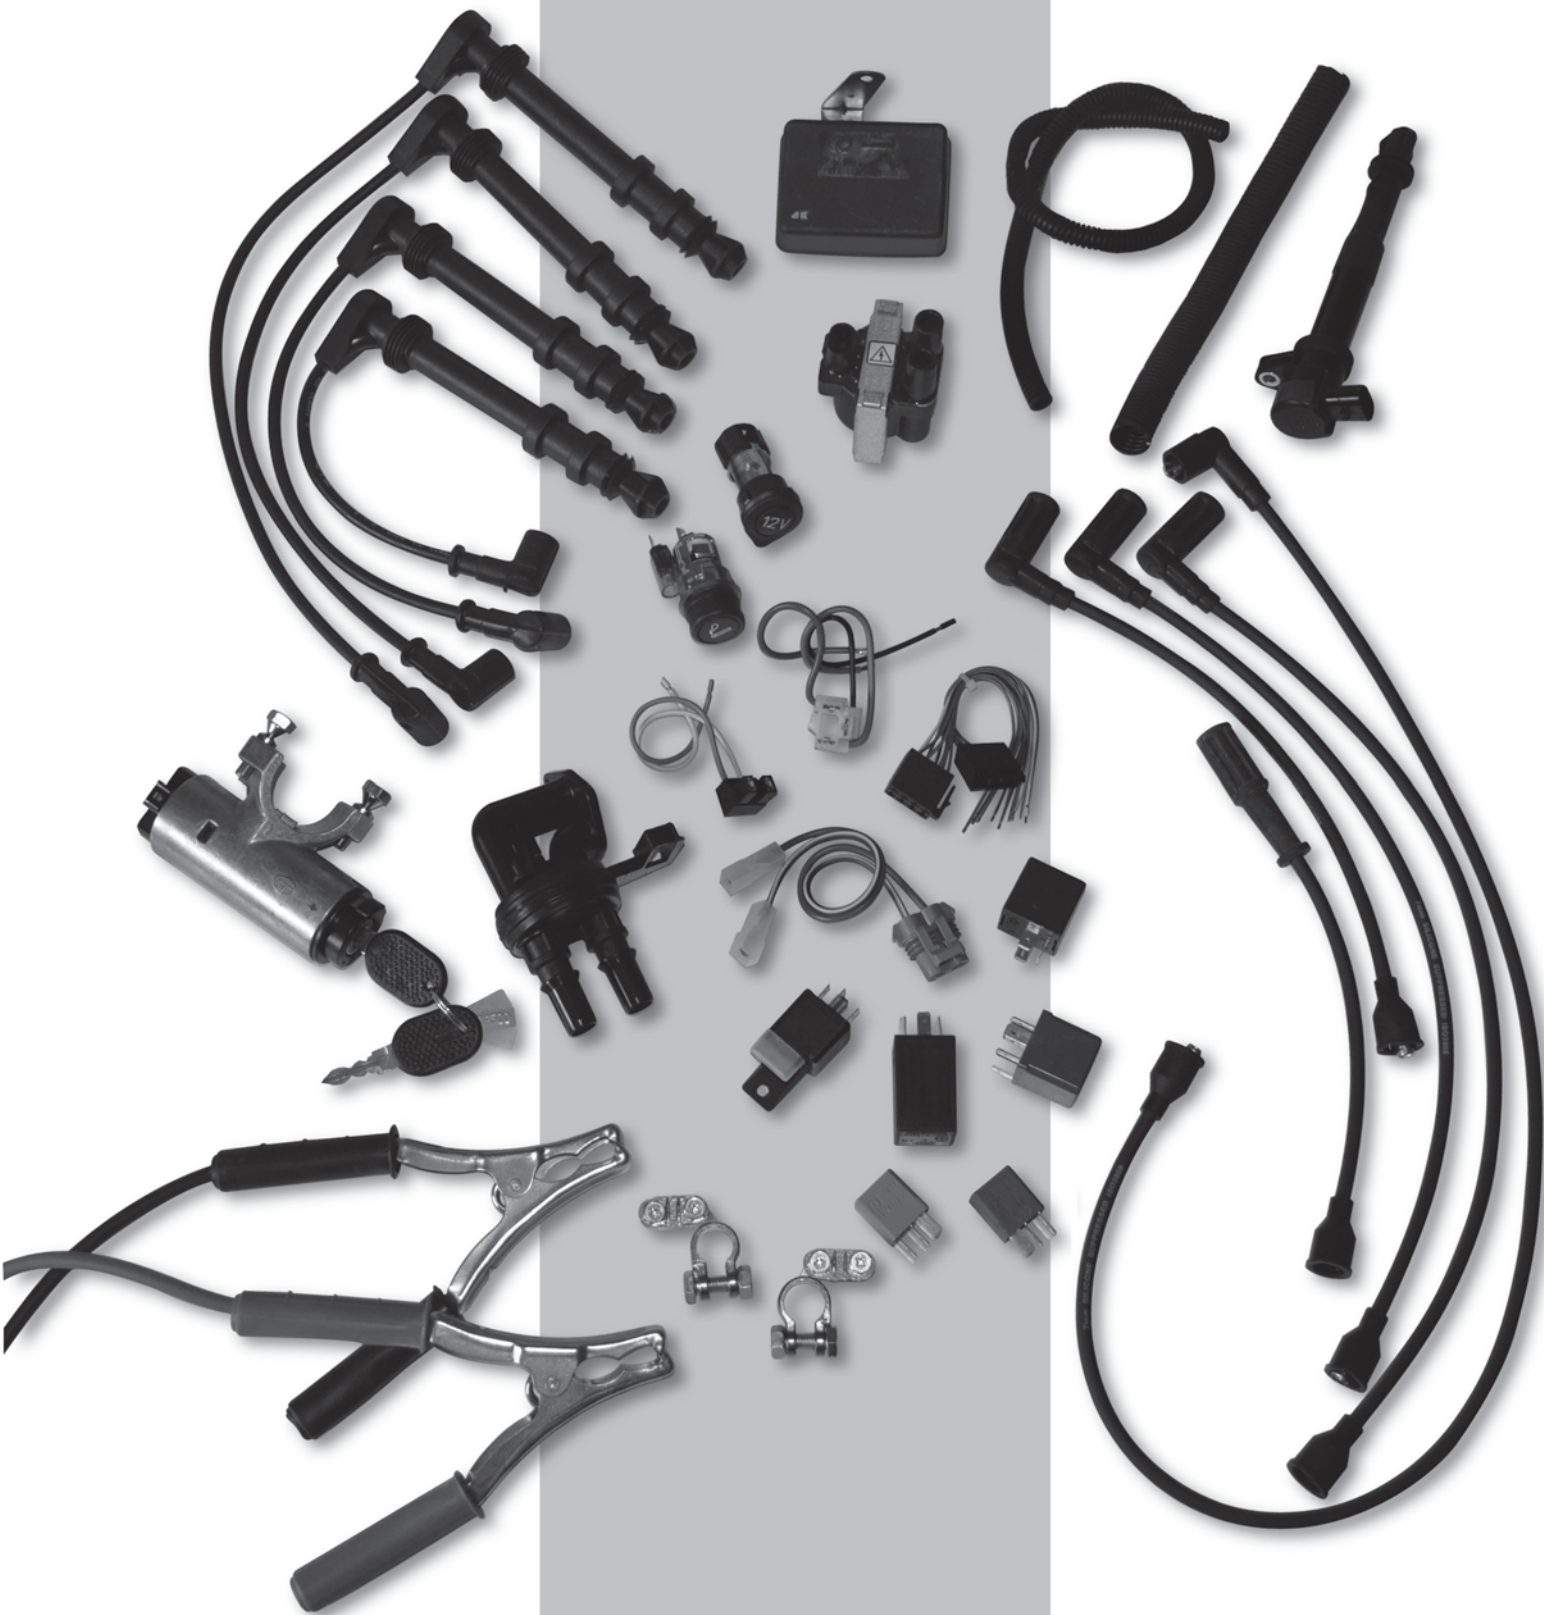

# ELECTRIC SPARE PARTS 2

Questa nuova gamma di prodotti per l'accensione è stata inserita a seguito dell'acquisizione delle attrezzature, degli stampi e del magazzino della azienda Itab, cercando di dare in tal modo continuità alla produzione di questi articoli.