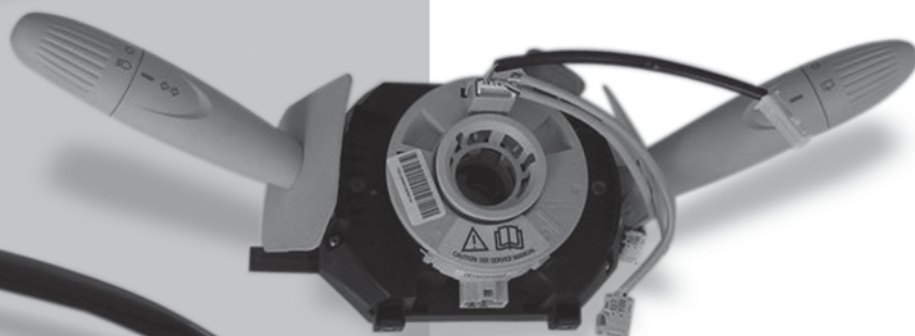

C.E.A.M.

2010

DEVIOGUIDA

Steering column switches - Commutation sous volant
Conmutador de volante - Lenkstockshalter

DEVI GUIDA

LEGENDA

t.t.	= tutti tipi / <i>all models</i>
c/radio	= comandi radio / <i>radio controls</i>
a/bag	= air bag / <i>air bag</i>
s/tgl	= senza tergilunotto / <i>without rear window wiper</i>
c/tgl	= con tergilunotto / <i>with rear window wiper</i>
carb.	= colore carbonio / <i>carbon grey color</i>
tort.	= colore tortora / <i>grey color</i>
autor.	= autoradio / <i>car radio</i>
cs	= clock spring
sas	= sensore angolo sterzo
rs	= sensore pioggia / <i>rain sensor</i>
d	= diesel / <i>diesel</i>
td	= turbodiesel / <i>turbodiesel</i>
opt.	= optional / <i>optional</i>
v.b.t.	= velocità tergi bilanciata /