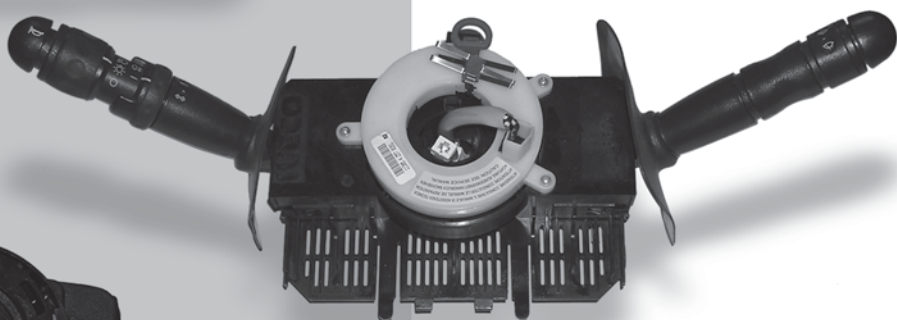

C.E.A.M.

2010

DEVIOGUIDA

Steering column switches - Commutation sous volant
Conmutador de volante - Lenkstockshalter

DEVI GUIDA

LEGENDA

t.t.	= tutti tipi / <i>all models</i>
c/radio	= comandi radio / <i>radio controls</i>
a/bag	= air bag / <i>air bag</i>
s/tgl	= senza tergilunotto / <i>without rear window wiper</i>
c/tgl	= con tergilunotto / <i>with rear window wiper</i>
carb.	= colore carbonio / <i>carbon grey color</i>
tort.	= colore tortora / <i>grey color</i>
autor.	= autoradio / <i>car radio</i>
cs	= clock spring
sas	= sensore angolo sterzo
rs	= sensore pioggia / <i>rain sensor</i>
d	= diesel / <i>diesel</i>
td	= turbodiesel / <i>turbodiesel</i>
opt.	= optional / <i>optional</i>
v.b.t.	= velocità tergi bilanciata /