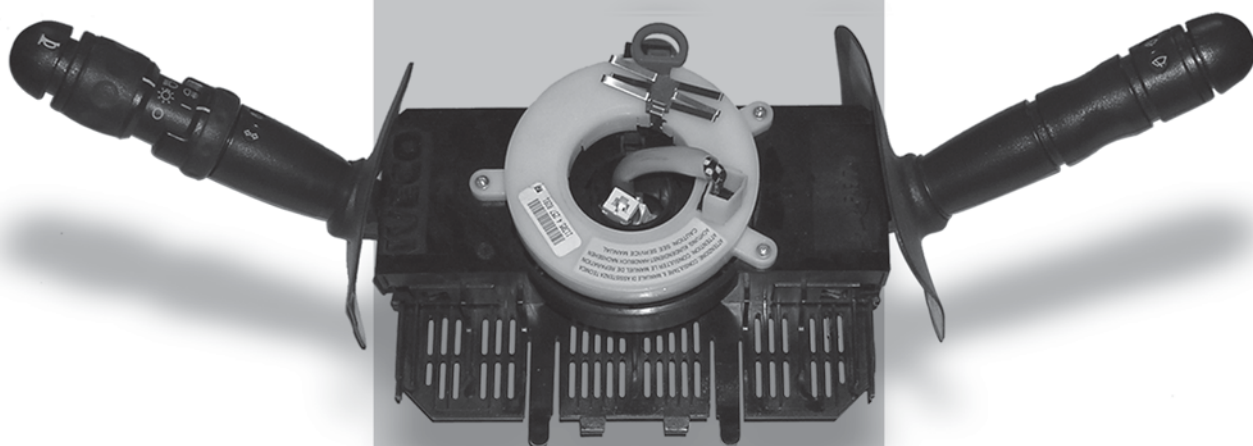

DEVIUGUIDA PER VEICOLI COMMERCIALI ED INDUSTRIALI

PEUGEOT

Devioguida per veicoli industriali

C.E.A.M.

Codice

Modello	Descrizione	CEAM
399  <i>Boxer</i>	Peugeot Boxer	7060
	Peugeot Boxer	7038

VOLKSWAGEN

Devioguida per veicoli industriali